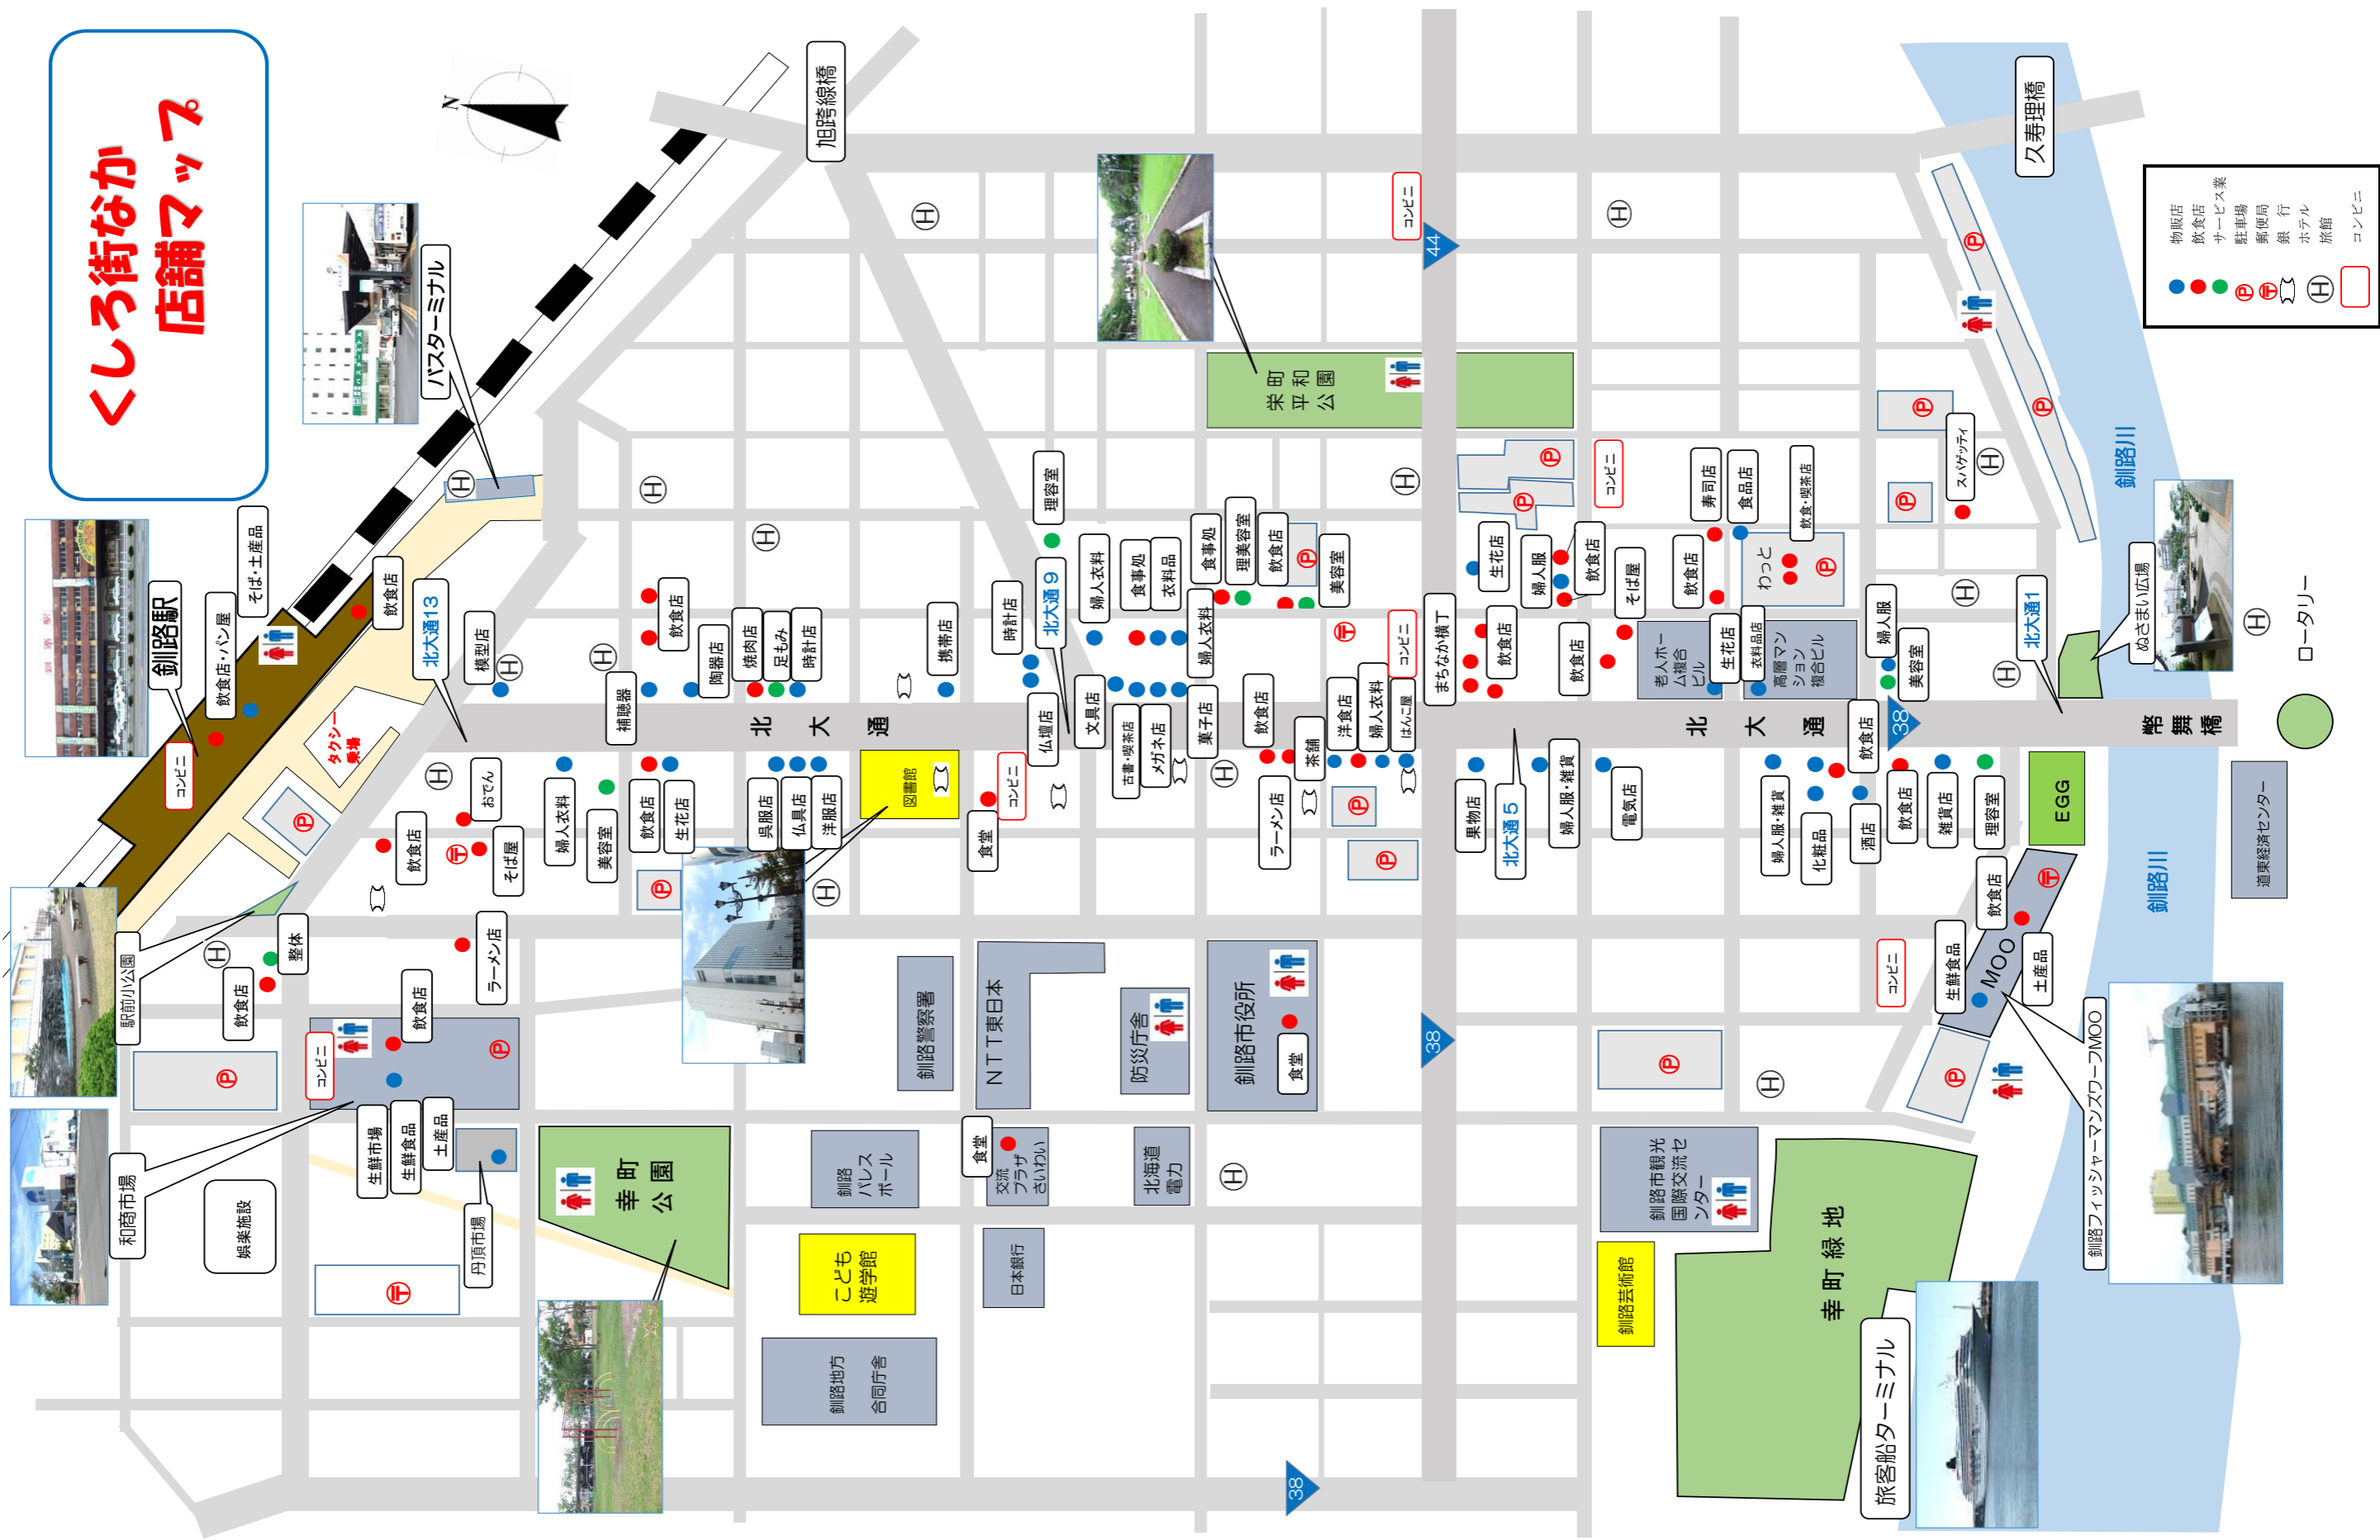

# くしろ街なか 店舗マップ

- 物販店
- 飲食店
- サービス業
- 駐車場
- 郵便局
- 銀行
- ホテル
- 旅館
- コンビニ

旭跨線橋

久寿理橋

釧路川

幣舞橋

釧路川

旭跨線橋

旭跨線橋

旭跨線橋

旭跨線橋

旭跨線橋

旭跨線橋

旭跨線橋

旭跨線橋

旭跨線橋